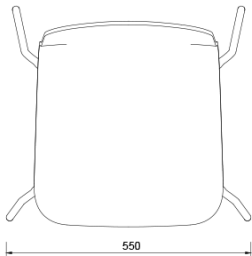

Keystone

SQUEEZE karmstol
design: Henrik Schulz

Produktinformation.

SH.46 cm, B.57 cm, D.50 cm, H.81 cm.

Stålrör i silver- vit, svartlack, krom. Sittskal ask vit- svartlack, björk, ek och ask natur. Oklädd, klädd sits- insida, helklädd

Keystone

2,0 m 42 PCS

Keystone

Squeeze är även **KOPPLINGSBAR** och kommer att finnas som stol, karmstol och som barstol. Squeeze is linkable and is available with armrests. There is also a barstool in the collection.