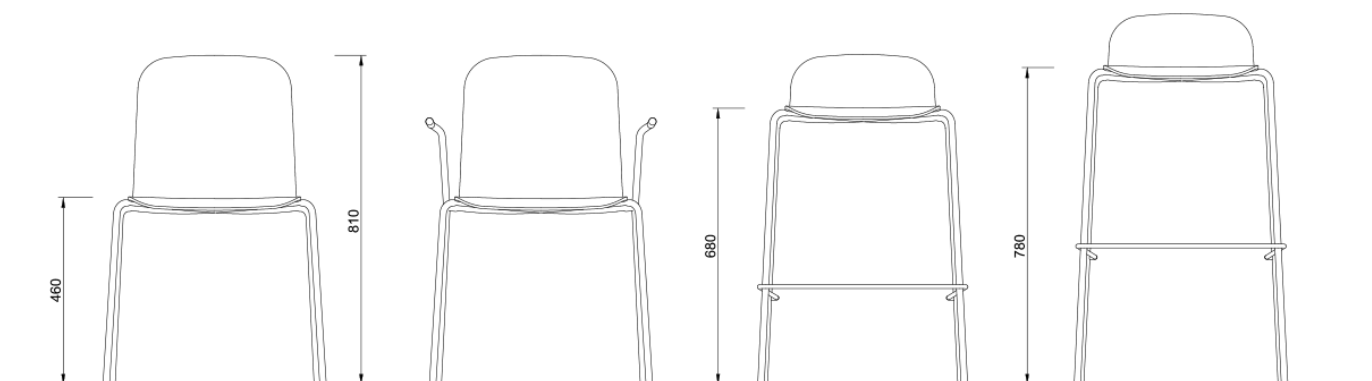

Keystone

SQUEEZE karmstol
design: Henrik Schulz

Produktinformation.

SH.46 cm, B.57 cm, D.50 cm, H.81 cm.

Stålrör i silver- vit, svartlack, krom. Sittskal ask vit- svartlack, björk, ek och ask natur. Oklädd, klädd sits- insida, helklädd

Keystone

2,0 m 42 PCS

Keystone

Squeeze är även **KOPPLINGSBAR** och kommer att finnas som stol, karmstol och som barstol. Squeeze is linkable and is available with armrests. There is also a barstool in the collection.