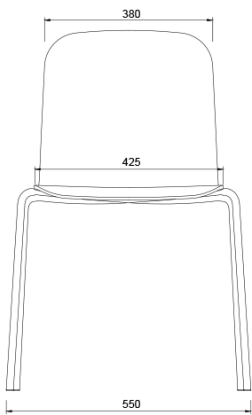

Keystone

SQUEEZE karmstol
design: Henrik Schulz

Produktinformation.

SH.46 cm, B.57 cm, D.50 cm, H.81 cm.

Stålrör i silver- vit, svartlack, krom. Sittskal ask vit- svartlack, björk, ek och ask natur. Oklädd, klädd sits- insida, helklädd

Keystone

2,0 m 42 PCS

Keystone

Squeeze är även **KOPPLINGSBAR** och kommer att finnas som stol, karmstol och som barstol. Squeeze is linkable and is available with armrests. There is also a barstool in the collection.